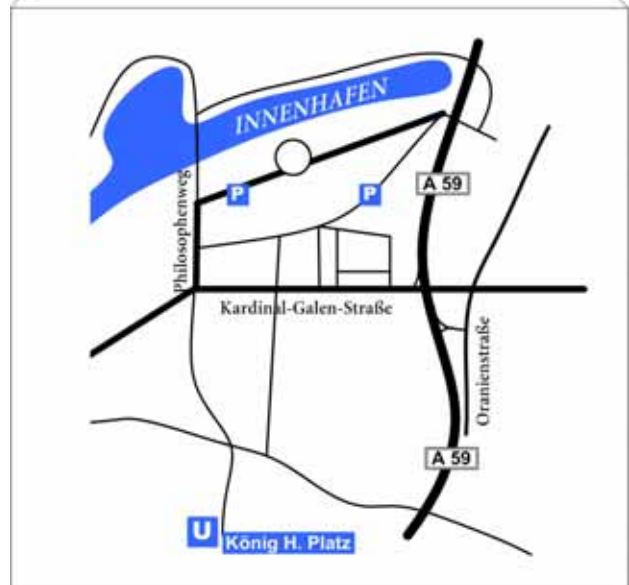

Anfahrtsbeschreibung zum  
„Diebels im Hafen“, Duisburg

Sie kommen aus Richtung Duisburg  
auf der Autobahn :

- Fahren Sie Richtung Duisburg/  
Autobahnkreuz DUISBURG
- Am Kreuz DUISBURG fahren Sie  
weiter auf die A59 Richtung  
Duisburg Zentrum
- Nehmen Sie die nächste Autobahn-  
Abfahrt DUISBURG-DUISSEN  
Nummer 10.
- Biegen Sie rechts ab in die  
Kardinal-Galen-Straße
- Folgen Sie dieser Straße und  
biegen die 5. rechts ab in den  
Philosophenweg
- Biegen Sie die erste rechts in die  
Stresemannstrasse – dort finden  
Sie einen kostenpflichtigen  
Parkplatz.

**KONTAKT :**

"Diebels im Hafen"  
Philosophenweg 31-33  
47051 Duisburg

Telefon: 0203/34668-11

Wir wünschen Ihnen eine entspannte Anreise  
und einen angenehmen Aufenthalt in unserem Hause.