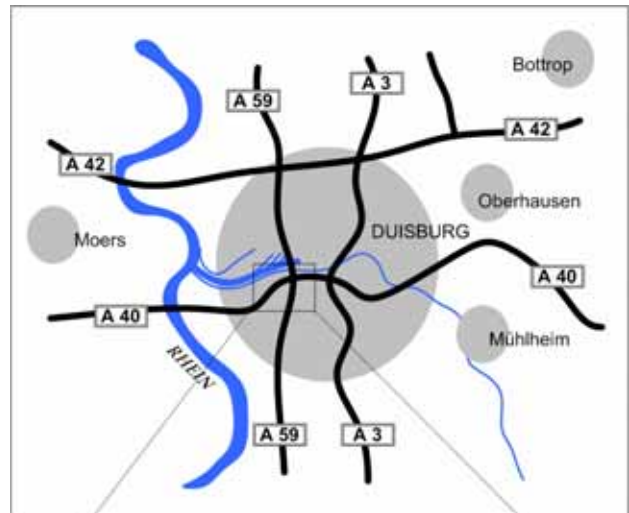

Anfahrtsbeschreibung zum  
„Diebels im Hafen“, Duisburg

Sie kommen aus Richtung Duisburg  
auf der Autobahn :

- Fahren Sie Richtung Duisburg/  
Autobahnkreuz DUISBURG
- Am Kreuz DUISBURG fahren Sie  
weiter auf die A59 Richtung  
Duisburg Zentrum
- Nehmen Sie die nächste Autobahn-  
Abfahrt DUISBURG-DUISSEN  
Nummer 10.
- Biegen Sie rechts ab in die  
Kardinal-Galen-Straße
- Folgen Sie dieser Straße und  
biegen die 5. rechts ab in den  
Philosophenweg
- Biegen Sie die erste rechts in die  
Stresemannstrasse – dort finden  
Sie einen kostenpflichtigen  
Parkplatz.